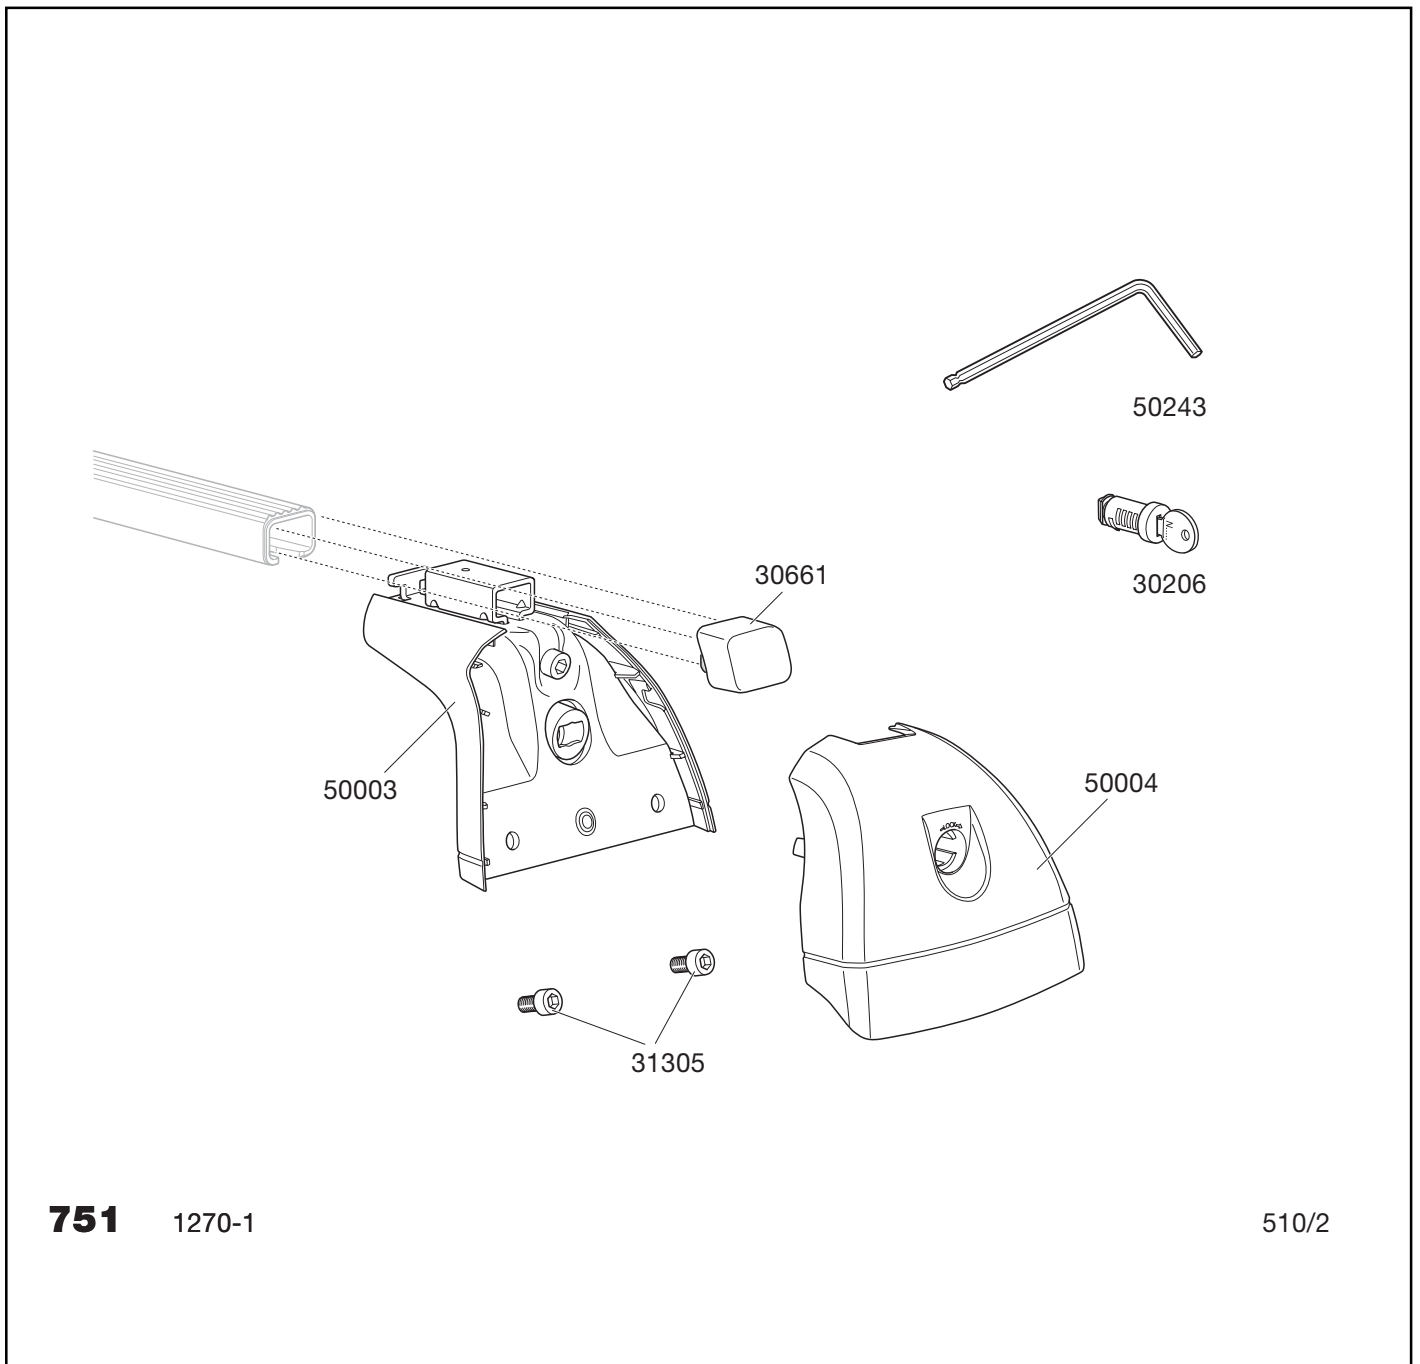

## Bestandteile:

4 Lastenträgerfüße für sowohl Vierkantrohre als auch Aeroschienenprofile von Thule. Schloßsatz inklusive.  
HINWEIS! Muss mit Kit und Rohrsatz (siehe Thule Kaufhilfe) ergänzt werden.

## Material:

Fuß aus verzinktem und lackiertem Blech. Kunststoffteile aus hochwertigem Polyamid.

- Für PKW mit vorgesehenen Befestigungspunkten.
- Schnelle und einfache Montage.
- Schloßsatz inklusive.
- Zu ergänzen mit Kit und Rohrsatz (siehe Thule Kaufhilfe).
- Zulässige Dachlast des Kfz-Herstellers beachten. Max. Zuladung 100 kg.
- Erfüllt DIN-Standard sowie den künftigen City Crash-Standard.

# Thule Rapid Fixpoint XT - Fußsatz 751

## Für PKW mit vorgesehenen Befestigungspunkten

Einzelverpackung

Palette

Produkt	EAN	Kg	L/B/H in cm
<b>751</b>	7313020012766	2,4	49/16/9

Produkt	Stück/kg	L/B/H in cm
<b>751</b>	110/279	100/80/115